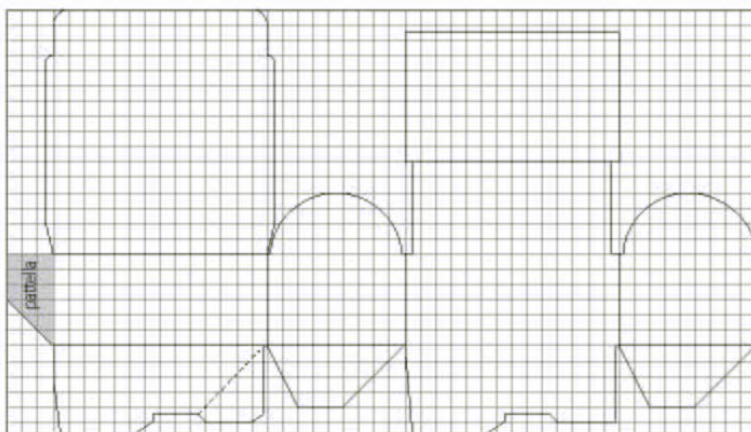

**40 Bauletto** – Su cartoncino 14 x 24,5 cm.

**41 Casetta** – Su cartoncino 17 x 21,5 cm.

La scatola a casetta si chiude con un nastro colorato.

**42 Cane bassotto** – Su cartoncino 13,5 × 17 cm.

**43 Coniglio** – Su cartoncino 14 × 21,5 cm.