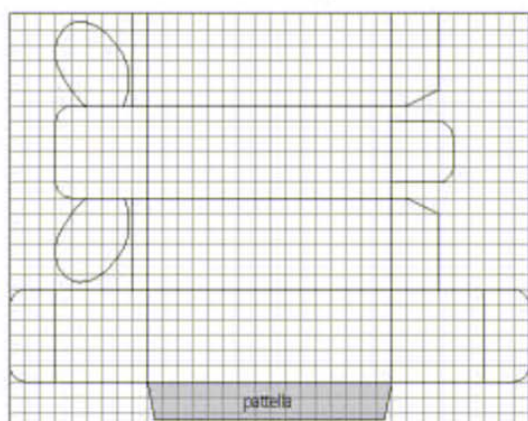

**40 Bauletto** – Su cartoncino 14 x 24,5 cm.

**41 Casetta** – Su cartoncino 17 x 21,5 cm.

La scatola a casetta si chiude con un nastro colorato.

**42 Cane bassotto** – Su cartoncino 13,5 × 17 cm.

**43 Coniglio** – Su cartoncino 14 × 21,5 cm.