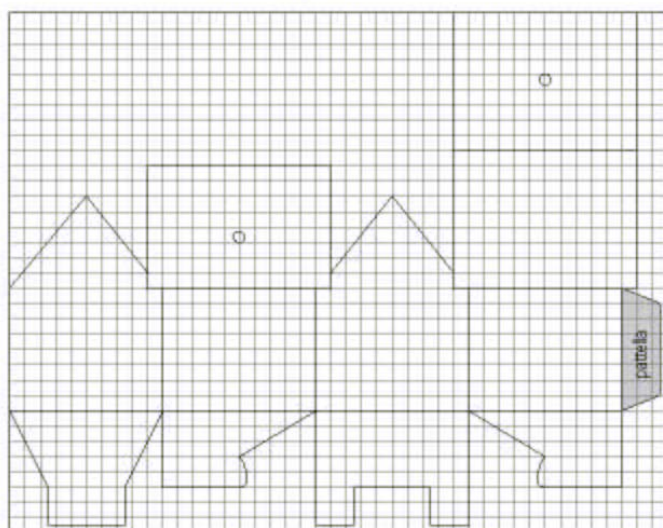

**40 Bauletto** – Su cartoncino 14 x 24,5 cm.

**41 Casetta** – Su cartoncino 17 x 21,5 cm.

La scatola a casetta si chiude con un nastro colorato.

**42 Cane bassotto** – Su cartoncino 13,5 × 17 cm.

**43 Coniglio** – Su cartoncino 14 × 21,5 cm.